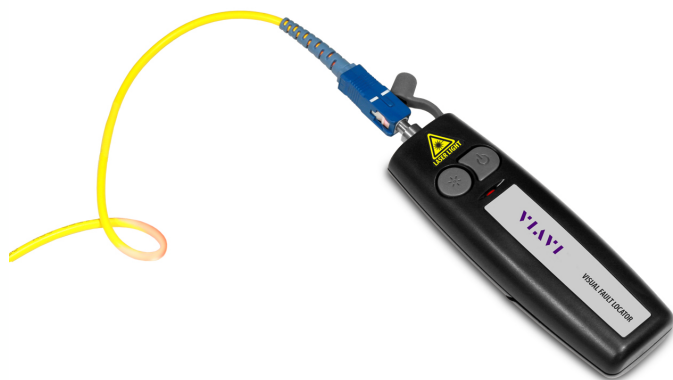

VIAVI 1,25mm Adapter für FFL-050 Visual Fault Locator

Technische Daten

- Passend zu VIAVI FFL-050 Visual Fault Locator
- Für 1,25mm Stecker
- LC

Beschreibung

VIAVI 1,25mm Adapter für FFL-050 Visual Fault Locator

Der Visual Fault Locator (VFL, Rotlichtquelle) ist ein unverzichtbares Hilfsmittel zur schnellen und einfachen Lokalisierung von Fehlerstellen in Glasfaserkabeln. Durch Anzeige der exakten Position der Beschädigung können die Techniker das Problem effizient erkennen und beheben.

Lieferumfang

1 Stück VIAVI 1,25mm Adapter für FFL-050 Visual Fault Locator