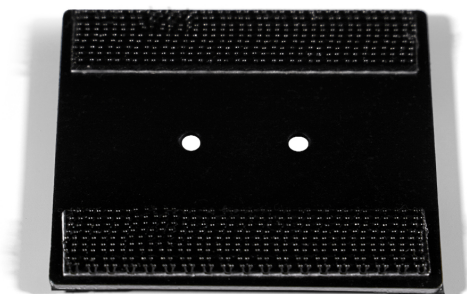

# Netceed Tischplatte für Trenngerät

## Beschreibung

Tischplatte mit Gummifüßen und Klettbefestigungsmöglichkeit für Sumitomo Trenngeräte FC-6, FC-7, FC-8, Stahlblech lackiert RAL 9005, Abmessungen: 70 x 60 mm (BxT)

## Technische Daten

- Tischplatte mit 4 Stück Gummifüßen
- Klettbefestigungsmöglichkeit für Sumitomo Trenngeräte FC-6, FC-7, FC-8
- Stahlblech lackiert RAL 9005
- Abmessungen: 70 x 60 mm (BxT)

## Lieferumfang

1 Stück Tischplatte